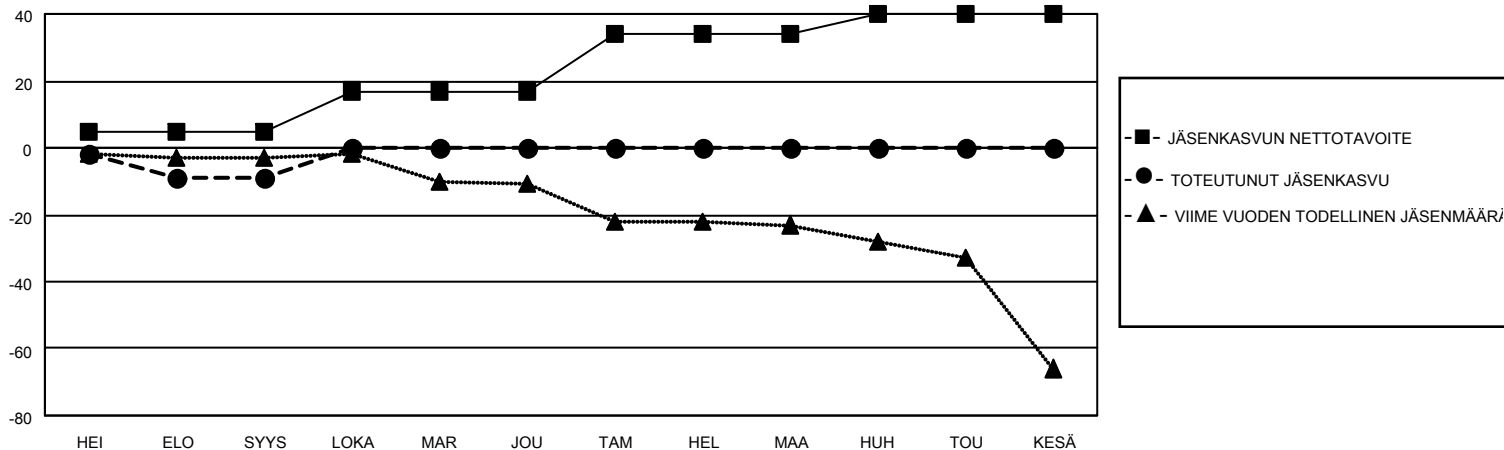

MONTHLY MEMBERSHIP PROGRESS REPORT

SIJAINTI FINLAND

District 107 F

Results as of: 9/30/2021

Klubit				jäsentä			
TULOKSET 2021-2022				TULOKSET 2021-2022			
NELJÄNNES	UUDEN KLUBIN TAVOITE	UUDET KLUBIT	LOPETETUT KLUBIT	NELJÄNNES	JÄSENKASVUN NETTOTAVOITE	TOTEUTUNUT JÄSENKASVU	POISTETUT JÄSENET (mukaan lukien siirrot)
HEI/ELO/SYYS	0	0	0	HEI/ELO/SYYS	5	7	15
LOKA/MAR/JOU	0	0	0	LOKA/MAR/JOU	12	0	0
TAM/HEL/MAA	0	0	0	TAM/HEL/MAA	17	0	0
HUH/TOU/KESÄ	1	0	0	HUH/TOU/KESÄ	6	0	0

TAVOITTEET JA UUDET KLUBIT, KUMULATIIVINEN

TAVOITTEET JA JÄSENET, KUMULATIIVINEN

LAKKAUTETUT KLUBIT: 0

ERONNEET JÄSENET

KUOLLUT	4
KLUBI LAKKAUTETTU	0
MUU	11
YHTEENSÄ	15

6 CLUBS OF 61 LISÄNNYT YHDEN TAI USEAMMAN UUTTA JÄSENTÄ