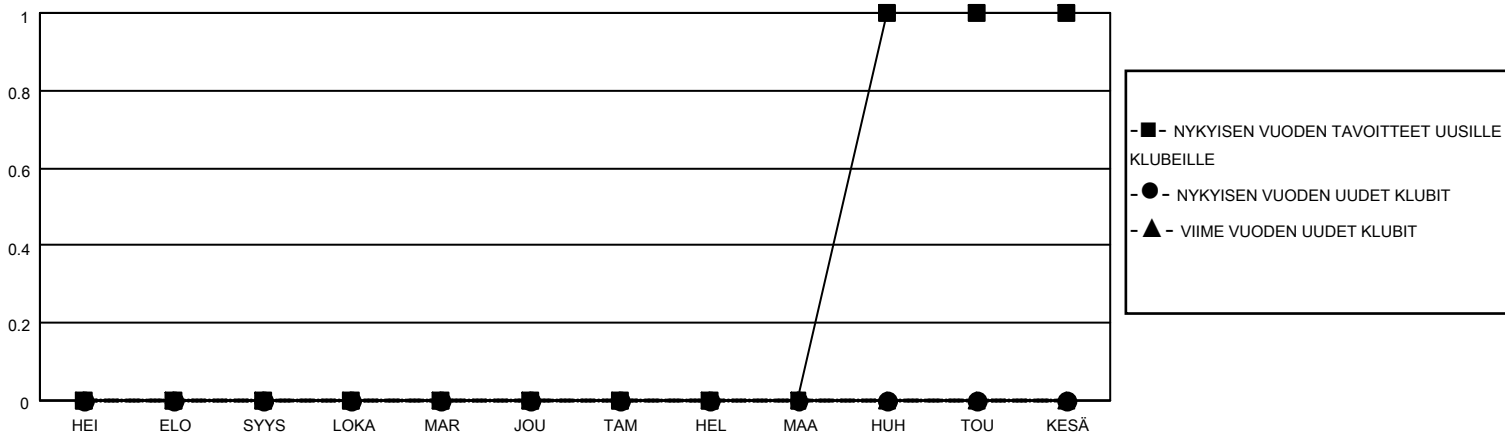

MONTHLY MEMBERSHIP PROGRESS REPORT

SIJAINTI FINLAND

District 107 F

Results as of: 9/30/2021

Klubit				jäsentä			
TULOKSET 2021-2022				TULOKSET 2021-2022			
NELJÄNNES	UUDEN KLUBIN TAVOITE	UUDET KLUBIT	LOPETETUT KLUBIT	NELJÄNNES	JÄSENKASVUN NETTOTAVOITE	TOTEUTUNUT JÄSENKASVU	POISTETUT JÄSENET (mukaan lukien siirrot)
HEI/ELO/SYYS	0	0	0	HEI/ELO/SYYS	5	7	15
LOKA/MAR/JOU	0	0	0	LOKA/MAR/JOU	12	0	0
TAM/HEL/MAA	0	0	0	TAM/HEL/MAA	17	0	0
HUH/TOU/KESÄ	1	0	0	HUH/TOU/KESÄ	6	0	0

TAVOITTEET JA UUDET KLUBIT, KUMULATIIVINEN